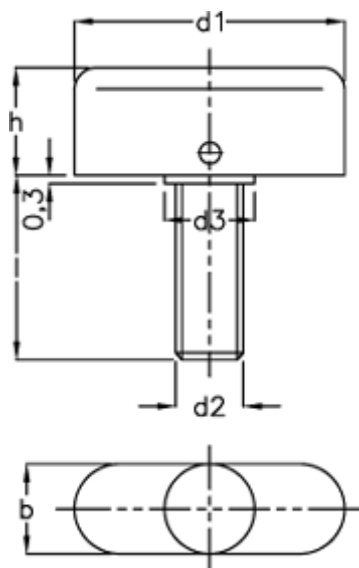

Varenummer: 200016211A
Beskrivelse: E+G Vingeskrue GN 431-30-M6-25
Rustfast

Mål

b	= 10
d1	= 30
d2	= M6
d3	= 10
H	= 12.0
Længde l	= 25